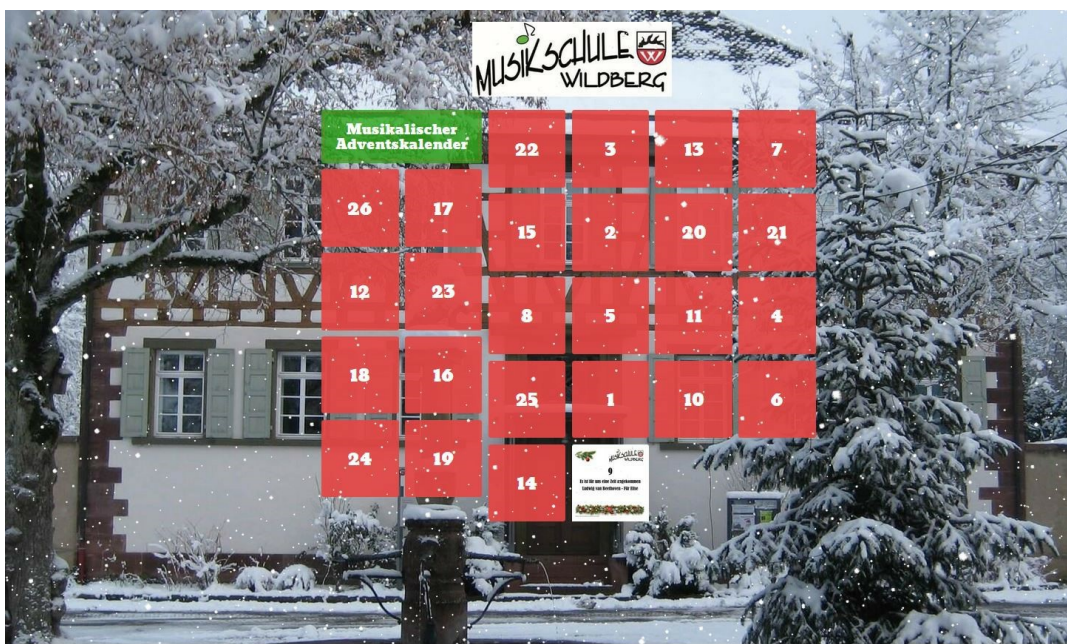

Unter www.musikschule-wildberg.de/adventskalender/ können Sie unter dem Reiter "Adventskalender" ab dem 1. Dezember jeden Tag ein Türchen öffnen.

Musikschule Wildberg | Klosterhof 1 | 72218 Wildberg
Tel.: 0049 7054 932389-0 | info@musikschule-wildberg.de

Wenn Sie diesen Newsletter nicht mehr empfangen möchten, können Sie ihn [hier](#) abbestellen.